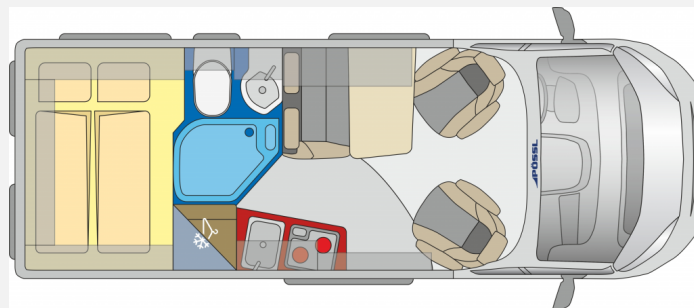

Exposé

Pössl D-Line 2WIN R Plus ..... mit TOP Ausstattung

~~77.992,-€~~ **72.992,- €**

MwSt. ausweisbar

Fahrzeug

Grundriss