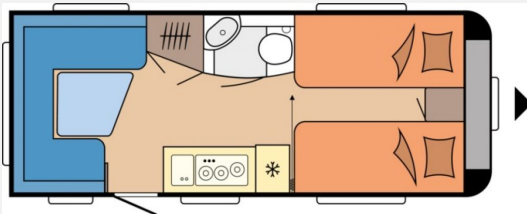

Beschreibung

Modelljahr: 2023 **Grundriss:** Einzelbetten

Umlaufmaß (cm): 971

Bezüge: Lago

SONDERAUSSTATTUNG

- Fahrradträger THULE, für Deichsel, 2 Fahrräder, Nutzlast 60 kg
- Bettverbreiterung für Einzelbetten inkl. Polster; NUR FÜR 495 UL, 515 UHL, 540 UL
- Autarkpaket inkl. Laderegler mit Booster, Batterie (AGM, 95Ah), Batteriesensor und Batteriekasten
- USB-Doppelladesteckdose; NICHT FÜR 490 KMF, 515 UHK, 540 KMFe, 545 KMF, 560 KMFe
- Ambientebeleuchtung, Ausführung modellabhängig
- Zulassungsdokumente ??
- Auflastung mit technischer Änderung für Einachser auf 1600/1800kg; NUR FÜR 490KMF, 495UL, 495WFB, 540UL
- Überführung

Irrtümer, Änderungen und Zwischenverkauf vorbehalten. GERN NEHMEN WIR IHR GEBRAUCHTES REISEMOBIL, CARAVAN, PKW oder MOTORRAD GEGEN BAR IN ZAHLUNG.

Ausstattung

Irrtümer, Änderungen und Zwischenverkauf vorbehalten. GERN NEHMEN WIR IHR GEBRAUCHTES REISEMOBIL, CARAVAN, PKW oder MOTORRAD GEGEN BAR IN ZAHLUNG.

Bilder