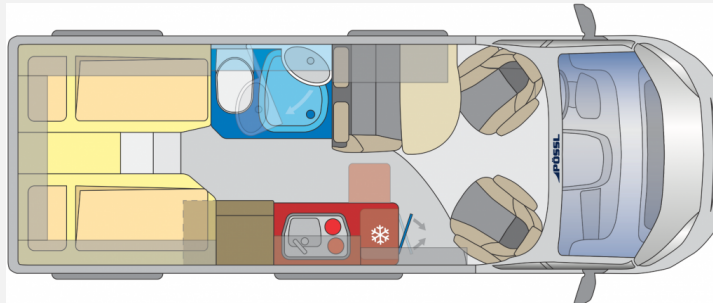

Exposé

Pössl Summit PRIME 640 ... zum TOP PREIS

~~95.216,-€~~ **89.216,- €**

MwSt. ausweisbar

Fahrzeug

Grundriss

Technische Daten

Modell-/Baujahr	2024
Anzahl der Achsen	2
Leistung	121 KW / 165 PS
Basisfahrzeug	Peugeot Boxer
Getriebe	Schaltgetriebe
Antriebsart	Frontantrieb
Anzahl Schlafplätze	2
Gesamtlänge	640 cm
Gesamtbreite	205 cm
Höhe	265 cm
Aufbauart	Campervan
Infrastruktur	Küche WC
Sitze mit Gurt	4
Kraftstoff	Diesel
Führerscheinklasse	B
Farbe	grau
	Mittelsitzgruppe
	Doppelbett längs

Modell 2024, Sitzplatz 4, Schlafplätze 2

Farbe: Eis Weiß

Holzdekor: Rosenholz, Wohnwelt: Original

... mit Längsbetten zum TOP Preis !

Vollausstattung

mit Küche, Kühlschrank, Frisch-/Abwassertank, Heizung, Warmwasser, Nasszelle WC,