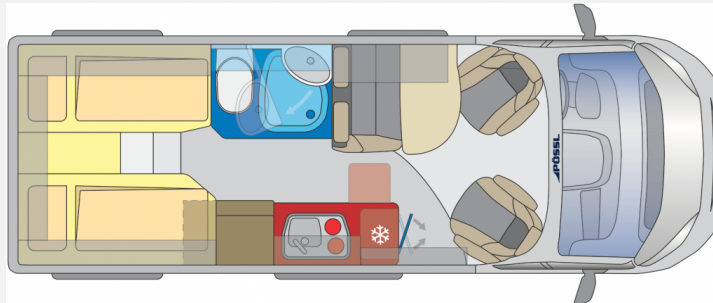

Exposé

Pössl Summit 640 ... zum TOP PREIS

~~80.886,-€~~ **74.886,- €**

MwSt. ausweisbar

Fahrzeug

25 Jahre
fun mobil
Jubiläumspreis

Grundriss