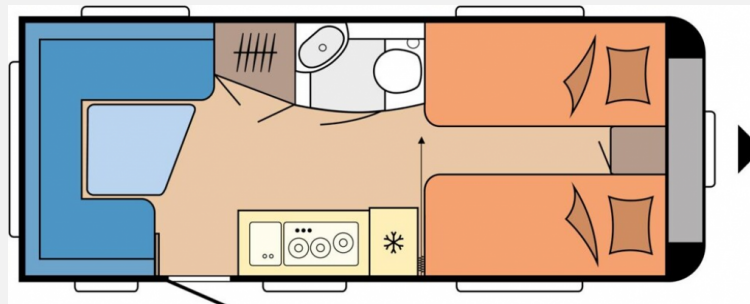

Exposé

Hobby Excellent Edition 495 UL

24.290,- €

MwSt. ausweisbar

Fahrzeug

Grundriss

Technische Daten

Modell-/Baujahr	2024
Anzahl Schlafplätze	4
Gesamtlänge	714 cm
Gesamtbreite	230 cm
Höhe	264 cm
Umlaufmaß	971 cm
Aufbaulänge	595 cm
Masse in fahrber. Zustand	1314 kg
techn. zul. Gesamtmasse	1800 kg
Zuladung	486 kg
Auflastung	1800 kg
Heizung	Truma S-3004
Kühlschrankvolumen	133.00 l
Gefriervolumen	12.00 l
Wasservorrat	25 l
Wasservorrat (ink Boiler)	5 l
Abwassertankvolumen	22 l
Polster	Santo
Steckdosen 230V	9
	TÜV neu
	Einzelbett