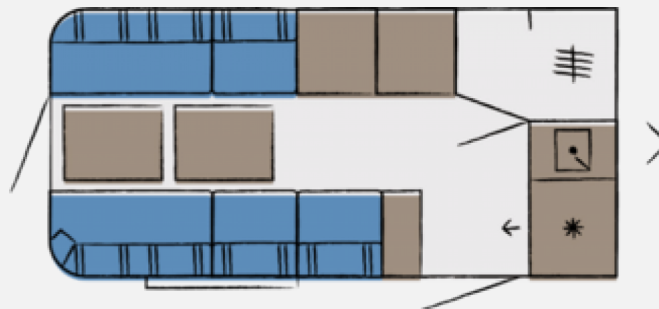

## Hobby Beachy 420 \*Der Trendige\*

~~16.985,- €~~ **16.480,- €**

MwSt. ausweisbar

Fahrzeug

Grundriss

## Technische Daten

<b>Modell-/Baujahr</b>	2024
<b>Anzahl der Achsen</b>	1
<b>Anzahl Schlafplätze</b>	2
<b>Gesamtlänge</b>	569 cm
<b>Gesamtbreite</b>	217 cm
<b>Höhe</b>	266 cm
<b>Aufbaulänge</b>	432 cm
<b>Masse in fahrber. Zustand</b>	807 kg
<b>techn. zul. Gesamtmasse</b>	950 kg
<b>Auflastung</b>	1200 kg
<b>Infrastruktur</b>	Küche
<b>Liegeflächen</b>	Heck (200x180)
<b>Wasservorrat</b>	13 l
<b>Abwassertankvolumen</b>	13 l
<b>Steckdosen 12V</b>	2
<b>Farbe</b>	weiß
	TÜV neu
	Face-to-Face Sitzgruppe
	Doppelbett quer