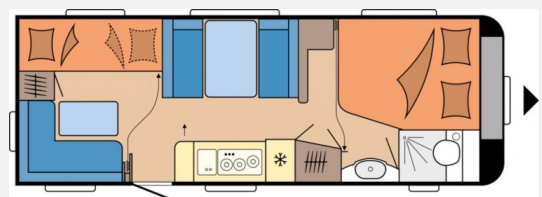

Beschreibung

Modelljahr: 2023 **Grundriss:** Querbett

Umlaufmaß (cm): 1092

Bezüge: Neo

SONDERAUSSTATTUNG

- Warmwasserheizung ALDE COMPACT 3020 HE inkl. CI-BUS
- Warmwasserfußbodenheizung für Warmwasserheizung ALDE
- Auflastung mit technischer Änderung für Tandemachser auf 2200 kg
- Autarkpaket inkl. Laderegler mit Booster, Batterie (AGM, 95Ah), Batteriesensor und Batteriekasten
- Gasdruckregler TRUMA DuoControl inkl. Umschaltautomatik, Crash-Sensor und Gasfilter
- Duscharmatur und Duschvorhang für Waschraum mit externem Waschtisch
- Verdunkelungsrollo inkl. Insektenschutz für Waschraum
- USB-Doppelladesteckdose und Kinderbettleuchten inkl. USB-Ladesteckdose
- Vorbereitung Dachklimaanlage
- Zulassungsdokumente
- 24 Monate Gebrautwagen Garantie
- Übergabeinspektion (Fracht & Übergabeinspektion)

Irrtümer, Änderungen und Zwischenverkauf vorbehalten. GERN NEHMEN WIR IHR GEBRAUCHTES REISEMOBIL, CARAVAN, PKW oder MOTORRAD GEGEN BAR IN ZAHLUNG.

Ausstattung

Irrtümer, Änderungen und Zwischenverkauf vorbehalten. GERN NEHMEN WIR IHR GEBRAUCHTES REISEMOBIL, CARAVAN, PKW oder MOTORRAD GEGEN BAR IN ZAHLUNG.

Bilder