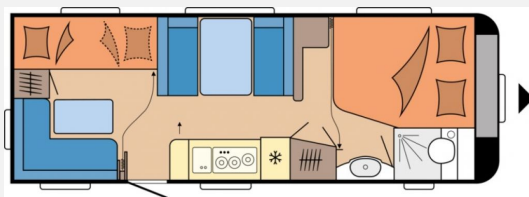

Beschreibung

Modelljahr: 2023 **Grundriss:** Querbett

Umlaufmaß (cm): 1092

Bezüge: Neo

SONDERAUSSTATTUNG

- Warmwasserheizung ALDE COMPACT 3020 HE inkl. CI-BUS
- Warmwasserfußbodenheizung für Warmwasserheizung ALDE
- Auflastung mit technischer Änderung für Tandemachser auf 2200 kg
- Autarkpaket inkl. Laderegler mit Booster, Batterie (AGM, 95Ah), Batteriesensor und Batteriekasten
- Gasdruckregler TRUMA DuoControl inkl. Umschaltautomatik, Crash-Sensor und Gasfilter
- Duscharmatur und Duschvorhang für Wasorraum mit externem Waschtisch
- Verdunkelungsrollo inkl. Insektenschutz für Wasorraum
- USB-Doppelladesteckdose und Kinderbettleuchten inkl. USB-Ladesteckdose
- Vorbereitung Dachklimaanlage
- Zulassungsdokumente
- Übergabeinspektion (Fracht & Übergabeinspektion)

Irrtümer, Änderungen und Zwischenverkauf vorbehalten. GERN NEHMEN WIR IHR GEBRAUCHTES REISEMOBIL, CARAVAN, PKW oder MOTORRAD GEGEN BAR IN ZAHLUNG.

Ausstattung

Irrtümer, Änderungen und Zwischenverkauf vorbehalten. GERN NEHMEN WIR IHR GEBRAUCHTES REISEMOBIL, CARAVAN, PKW oder MOTORRAD GEGEN BAR IN ZAHLUNG.

Bilder