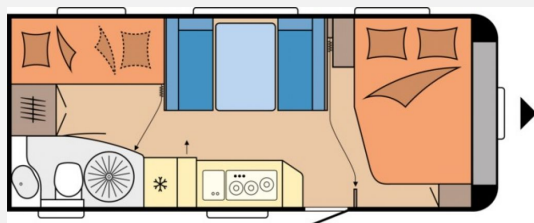

Beschreibung

Modelljahr: 2023 **Grundriss:** Querbett

Umlaufmaß (cm): 1003

Bezüge: Lago

SONDERAUSSTATTUNG

- Stabilisierungssystem KNOTT ETS Plus
- Fahrradträger THULE, für Deichsel, 2 Fahrräder, Nutzlast 60 kg
- Vorzelt-Außensteckdose, inkl. 230-V-Ausgang, SAT- / TV-Anschluss
- Autarkpaket inkl. Laderegler mit Booster, Batterie (AGM, 95Ah), Batteriesensor und Batteriekasten
- USB-Doppelladesteckdose und Kinderbettleuchten inkl. USB-Ladesteckdose; NUR FÜR 490 KMF, 515 UHK, 540 KMFe, 545 KMF, 560 KMFe
- Fernsehgelenkhalter inkl. benötigter Anschlüsse, ohne Videokabel (Cinch) ^{13?}
- Zulassungsdokumente ??
- Rangierhilfe EASY DRIVER pro 2.0, für Einachser bis 2,0 t, nur in Verbindung mit 12 V-Autarkpaket; NICHT FÜR 400 SFe, 440 SF, 455 UF
- Auflastung mit technischer Änderung auf 2000 kg für Einachser, inkl. Leichtmetallfelgen Schwarz
- Sonderbeklebung IC-Line
- Übergabeinspektion (Fracht&Übergabeinspektion)

Irrtümer, Änderungen und Zwischenverkauf vorbehalten. GERN NEHMEN WIR IHR GEBRAUCHTES REISEMOBIL, CARAVAN, PKW oder MOTORRAD GEGEN BAR IN ZAHLUNG.

Ausstattung

Irrtümer, Änderungen und Zwischenverkauf vorbehalten. GERN NEHMEN WIR IHR GEBRAUCHTES REISEMOBIL, CARAVAN, PKW oder MOTORRAD GEGEN BAR IN ZAHLUNG.

Bilder