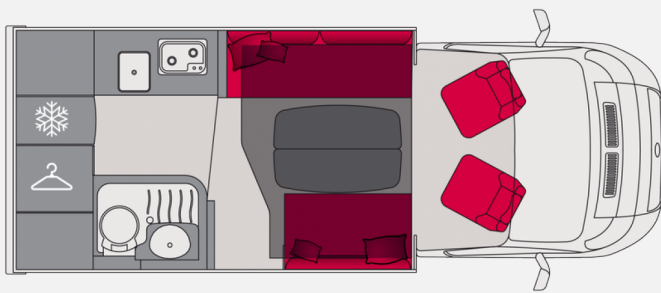

Junkersstr. 8 • 86836 Graben • Tel. 0 82 32/9 96 11-20 • www.caravancenter-brockmann.de

Grundriss

Technische Daten

Modell-/Baujahr	2024
Anzahl der Achsen	2
Leistung	103 KW / 140 PS
km Stand	150 km
Umweltplakette	grün
Schadstoffklasse/-norm	Euro 6d-final
Basisfahrzeug	FIAT Ducato
Motordetails	2,2 l Multijet2; Euro 6D4
Getriebe	Automatik
Antriebsart	Frontantrieb
Anzahl Schlafplätze	4
Gesamtlänge	620 cm
Gesamtbreite	230 cm
Höhe	288 cm
Innenhöhe	192 cm
Aufbauart	Teilintegriert
techn. zul. Gesamtmasse	3500 kg
Auflastung	4400 kg
Infrastruktur	Küche WC
Liegeflächen	Hubbett (160x200) Seite (125x200)
Sitze mit Gurt	4
Anhängerlast (gebremst)	2000 kg
Anhängerlast (ungebremst)	750 kg
Kraftstoff	Diesel
Heizung	Truma Combi 4
Kühlschrankvolumen	138 l
Wasservorrat	130 l
Abwassertankvolumen	95 l
Batterie	95 Ah
Polster	Plume (Kunstleder)
Führerscheinklasse	B
Farbe	weiß
	Face-to-Face Sitzgruppe
	Hubbett