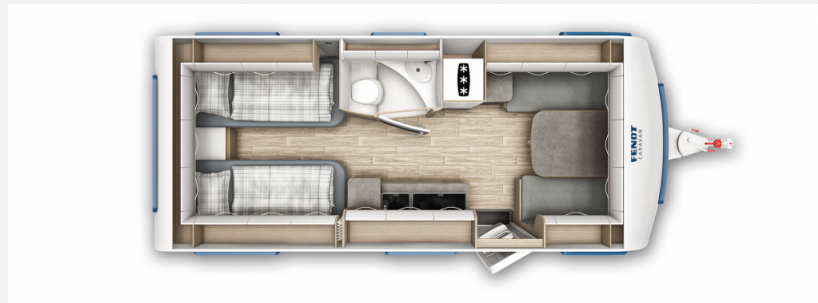

Exposé

Fendt Bianco Activ 515 SGE Model 2024 sofort verfügbar

31.900,- €

MwSt. ausweisbar

Fahrzeug

Grundriss

Technische Daten

Modell-/Baujahr	2024
Anzahl Schlafplätze	4
Gesamtlänge	751 cm
Gesamtbreite	232 cm
Höhe	266 cm
Innenhöhe	198 cm
Umlaufmaß	1017 cm
Aufbaulänge	637 cm
Masse in fahrber. Zustand	1429 kg
techn. zul. Gesamtmasse	1700 kg
Infrastruktur	WC
Liegeflächen	Bug (140/121x210) Heck (2 x 85 x 200)
Heizung	Truma Combi 4
Kühlschrankvolumen	133 l
Gefriervolumen	3 l
Wasservorrat	24 l
	Doppel-/franz. Bett, Einzelbett

Beschreibung

Sonderausstattung FENDT:

- 2.000 kg AAA Fahrwerk, Bereifung, Alufelgen schwarz poliert
- Fliegenschutztüre
- Gasaußensteckdose, 30 mbar (Einbau: Bug rechts)
- Safety-Paket
- Universal-Vorzeltsteckdose (230 V/12 V/TV)