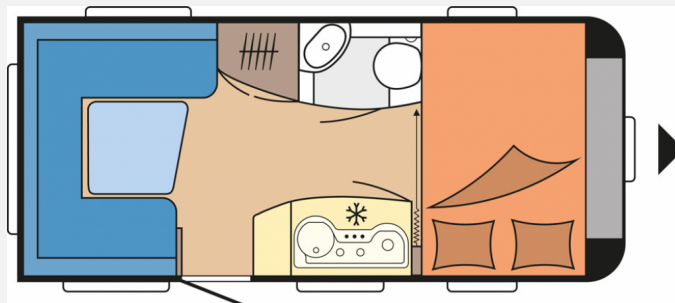

Exposé

Hobby De Luxe 455 UF

18.000,- €

Differenzbesteuerung gemäß §25a

Fahrzeug

Grundriss

Technische Daten

Modell-/Baujahr	2019
Erstzulassung	01/2020
TÜV	04/2025
Gesamtlänge	647 cm
Gesamtbreite	230 cm
Höhe	280 cm
techn. zul. Gesamtmasse	1500 kg