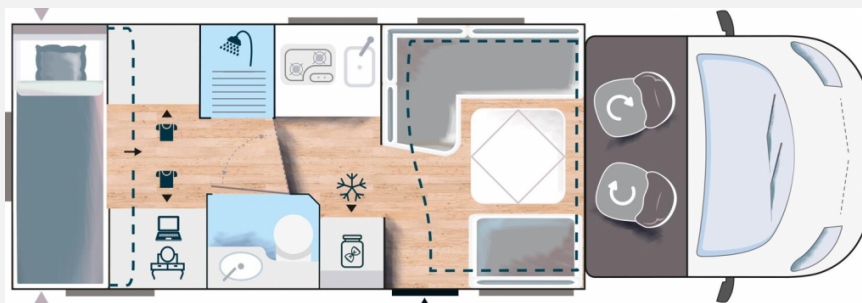

## Technische Daten

<b>Modell-/Baujahr</b>	2024
<b>Anzahl der Achsen</b>	2
<b>Leistung</b>	103 KW / 140 PS
<b>Umweltplakette</b>	grün
<b>Schadstoffklasse/-norm</b>	Euro 6d
<b>Basisfahrzeug</b>	Peugeot Boxer
<b>Motordetails</b>	2,2l
<b>Getriebe</b>	Schaltgetriebe
<b>Antriebsart</b>	Frontantrieb
<b>Anzahl Schlafplätze</b>	4
<b>Gesamtlänge</b>	726 cm
<b>Gesamtbreite</b>	235 cm
<b>Höhe</b>	292 cm
<b>Innenhöhe</b>	211 cm
<b>Aufbauart</b>	Teilintegriert
<b>Masse in fahrber. Zustand</b>	3231 kg
<b>techn. zul. Gesamtmasse</b>	3500 kg
<b>Zuladung</b>	269 kg
<b>Infrastruktur</b>	WC
<b>Liegeflächen</b>	double_couch (2 x 76x208) Hubbett (140x190)
<b>Sitze mit Gurt</b>	3
<b>Radstand</b>	403 cm
<b>Kraftstoff</b>	Diesel
<b>Heizung</b>	Kraftstoff-Standheizung 5500W
<b>Kühlschranksvolumen</b>	167 l
<b>Wasservorrat</b>	100 l
<b>Abwassertankvolumen</b>	100 l
<b>Polster</b>	Brooklyn
<b>Farbe</b>	weiß
	Face-to-Face Sitzgruppe
	Doppel-/franz. Bett, Hubbett