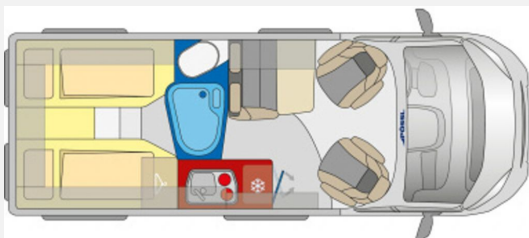

Beschreibung

- Expeditions Grau
- Elegance-Ausführung
- Wohnwelt Serie Elegance: Marais (Aufpreis bei Plus-Modellen)
- ALL-IN-Paket Citroen (Verstärkte Lichtmaschine 220 Ah, DAB Antenne im Außenspiegel, USB Ladeanschluss, Geschwindigkeitsregler/begrenzer, Klimaanlage manuell, 2. Funkschlüssel, Ladebooster, faltverdarkelung Fahrerhaus, Lederlenkrad, Nebelscheinwerfer, Regen- und Lichtsensoren, Bedientasten für Radio am Lenkrad, LED Tagfahrlicht, Captain Chair drehbar, Außenspiegel elektr. verstell- und beheizbar, 90 Liter-Tank, Beifahrerairbag, Getränkehalterung + Halterung für Smartphone/Tablet, Instrumententafel mit Chromringen, Radiovorbereitung mit Lautsprechern (DAB), Armaturenbrett mit Alu-Applikationen)
- Alufelgen "Light" 16 Zoll
- Klimaautomatik
- Traction+
- Tischplatte alternativ
- Elektropaket für Aufbau (USB/230V-Steckdosen)
- Elektropaket II (USB-Steckdose, Heck-Stauraum-Beleuchtung)
- Steckdose 12V in Heckgarage
- Truma Bedienteil CP Plus
- Truma Heizung Combi 6E (Gas/Elektro)
- Gas - Duo Control CS
- Abwassertank isoliert
- Fenster - Rahmenfenster
- Fenster - Toilettenfenster

Irrtümer und Änderungen vorbehalten

Ausstattung

- Lederlenkrad, Servolenkung, Tempomat, Multifunktionslenkrad, Zentralverriegelung, Rußpartikelfilter
- WC

Irrtümer und Änderungen vorbehalten

Bilder