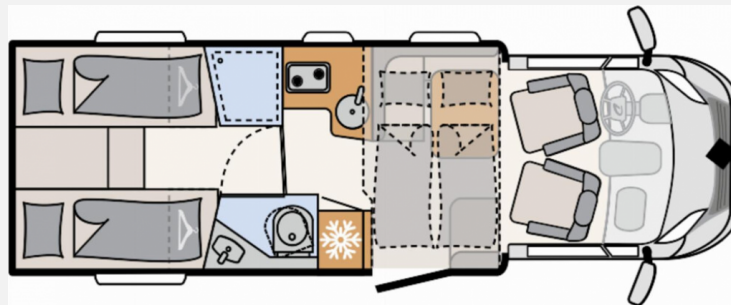

Exposé

Dethleffs Just 90 T 7052 EB

66.990,- €

MwSt. ausweisbar

Fahrzeug

Grundriss

Technische Daten

Modell-/Baujahr	2023
Leistung	103 KW / 140 PS
Basisfahrzeug	Citroen Jumper
Motordetails	BlueHDi 140
Getriebe	Schaltgetriebe
Anzahl Schlafplätze	2
Gesamtlänge	741 cm
Gesamtbreite	233 cm
Höhe	294 cm
Aufbauart	Teilintegriert
Masse in fahrber. Zustand	2880 kg
techn. zul. Gesamtmasse	3499 kg
Zuladung	619 kg
Sitze mit Gurt	4
Radstand	404 cm
Anhängerlast (gebremst)	2000 kg
Anhängerlast (ungebremst)	750 kg
Kraftstoff	Diesel
Polster	Metropolitan
Steckdosen 230V	8
Steckdosen 12V	1
	Einzelbett