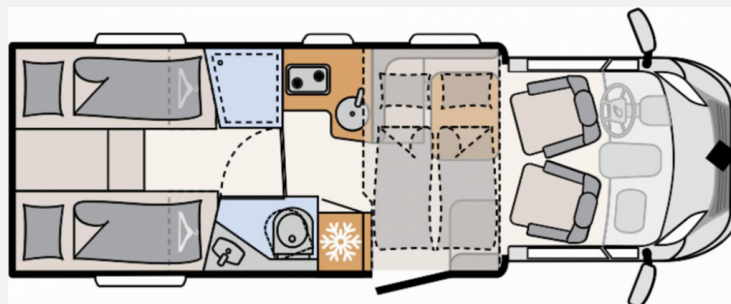

Exposé

Dethleffs Just 90 T 7052 EB

64.990,- €

MwSt. ausweisbar

Fahrzeug

Grundriss

Technische Daten

Modell-/Baujahr	2023
Leistung	103 KW / 140 PS
Basisfahrzeug	Citroen Jumper
Motordetails	BlueHDi 140
Getriebe	Schaltgetriebe
Anzahl Schlafplätze	2
Gesamtlänge	741 cm
Gesamtbreite	233 cm
Höhe	294 cm
Aufbauart	Teilintegriert
Masse in fahrber. Zustand	2880 kg
techn. zul. Gesamtmasse	3499 kg
Zuladung	619 kg
Sitze mit Gurt	4
Radstand	404 cm
Anhängerlast (gebremst)	2000 kg
Anhängerlast (ungebremst)	750 kg
Kraftstoff	Diesel
Heizung	Gas Warmluftheizung 6 kW
Polster	Metropolitan
Steckdosen 230V	8
Steckdosen 12V	1
	Einzelbett