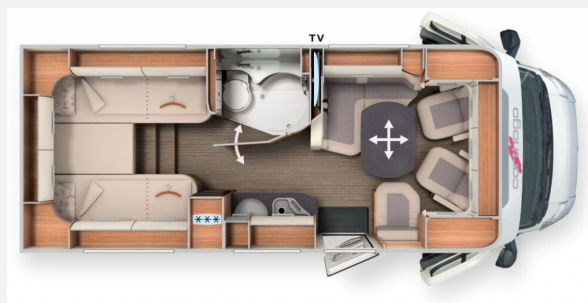

Exposé

Carthago c-tourer T 143 LE

106.990,- €

MwSt. ausweisbar

Fahrzeug

Grundriss

Technische Daten

Modell-/Baujahr	2023
Leistung	103 KW / 140 PS
Schadstoffklasse/-norm	Euro 6d
Basisfahrzeug	Fiat Ducato
Motordetails	2,2 l Multijet
Getriebe	Automatik
Anzahl Schlafplätze	4
Gesamtlänge	690 cm
Gesamtbreite	227 cm
Höhe	289 cm
Aufbauart	Teilintegriert
Masse in fahrber. Zustand	3089 kg
techn. zul. Gesamtmasse	3500 kg
Zuladung	411 kg
Sitze mit Gurt	4
Radstand	380 cm
Anhängerlast (gebremst)	2000 kg
Kraftstoff	Diesel
Heizung	Truma Combi 6
Kühlschrankvolumen	133.00 l
Gefriervolumen	12.00 l
Wasservorrat	150 l
Abwassertankvolumen	140 l
Batterie	80.00 Ah
Polster	Barcelona (23) - Antara-Stoff-Kombination
Steckdosen 230V	4
Steckdosen 12V	1
	Einzelbett