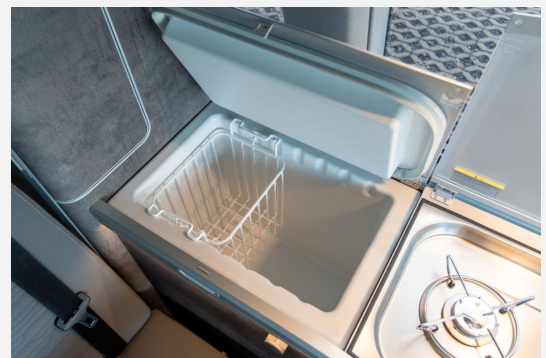

Kein Logo
vorhanden