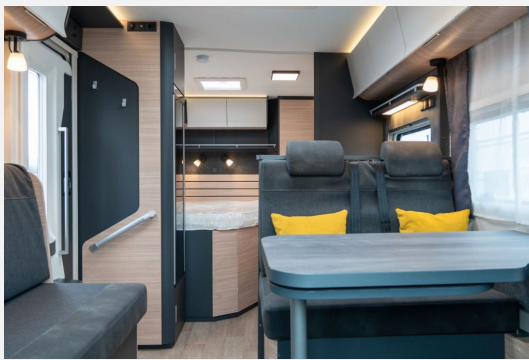

Kein Logo
vorhanden