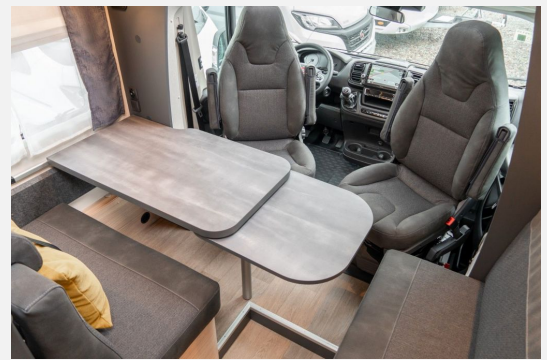

Kein Logo
vorhanden