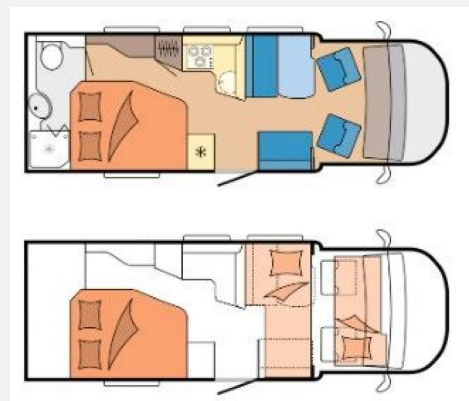

Kein Logo
vorhanden

Verkäufer

RS-Reisemobile GmbH
Herr Theunissen
Kölner Str. 155
45481 Mülheim an der Ruhr

☎ 0208 3066940

✉ verkauf@rs-reisemobile.de