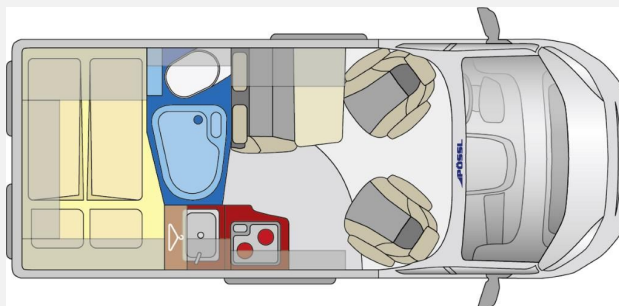

Exposé

Pössl D-Line Roadcamp R mit Aufstelldach

~~89.996,-€~~ **83.996,- €**

MwSt. ausweisbar

Fahrzeug

Grundriss

Technische Daten

Modell-/Baujahr	2024
Anzahl der Achsen	2
Leistung	103 KW / 140 PS
Basisfahrzeug	Citroen Jumper
Motordetails	Citroen 3.5t Light HDI 2.2l / 140 PS S&S
Getriebe	Schaltgetriebe
Antriebsart	Frontantrieb
Anzahl Schlafplätze	4
Gesamtlänge	540 cm
Gesamtbreite	205 cm
Höhe	275 cm
Aufbauart	Campervan
Infrastruktur	Küche WC
Sitze mit Gurt	4
Kraftstoff	Diesel
Führerscheinklasse	B
Farbe	schwarz
	Mittelsitzgruppe
	Doppelbett quer, Aufstelldach (Doppelbett)

Modell 2024, Sitzplatz 4, Schlafplätze 4

Farbe: graphito grau met (schwarz met.)

Holzdekor: elegance Ausstattung

mit Aufstelldach und TOP-Ausstattung

Vollausstattung

mit Küche, Kühlschrank, Frisch-/Abwassertank, Heizung, Warmwasser, Nasszelle WC,