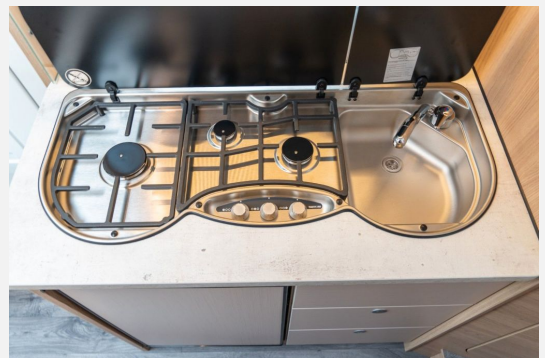

Kein Logo
vorhanden