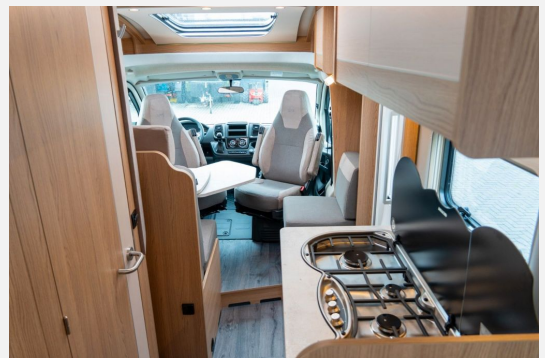

Kein Logo
vorhanden