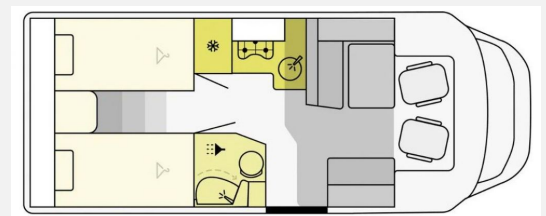

Kein Logo
vorhanden