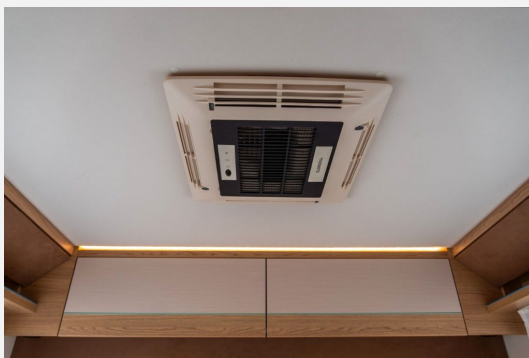

Kein Logo
vorhanden

Verkäufer

RS-Reisemobile GmbH
Herr Theunissen
Kölner Str. 155
45481 Mülheim an der Ruhr

☎ 0208 3066940

✉ verkauf@rs-reisemobile.de