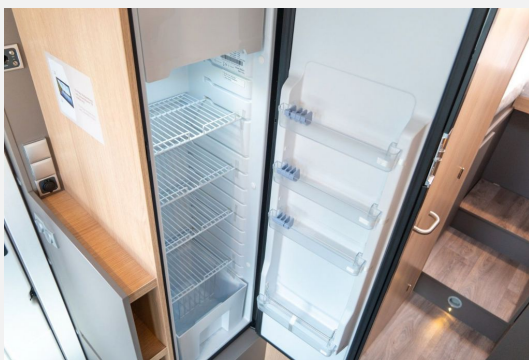

Kein Logo
vorhanden