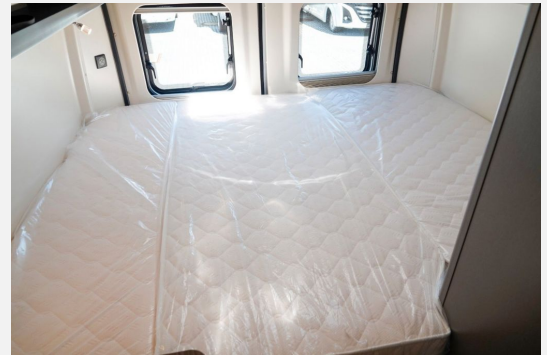

Kein Logo
vorhanden