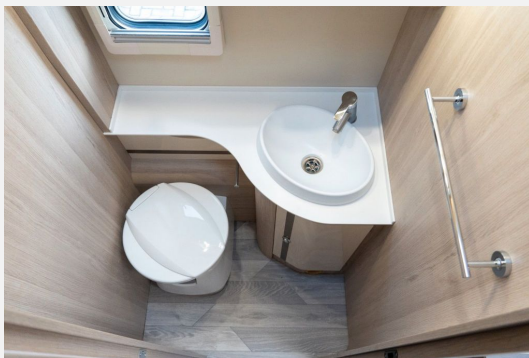

Kein Logo
vorhanden