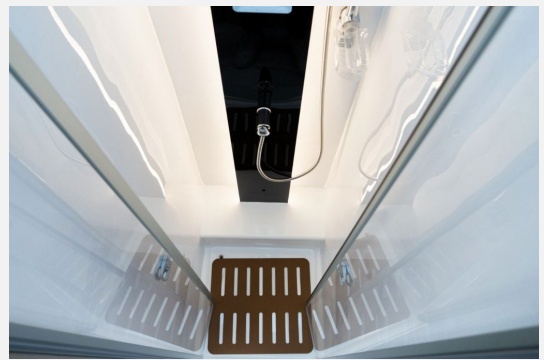

Kein Logo
vorhanden