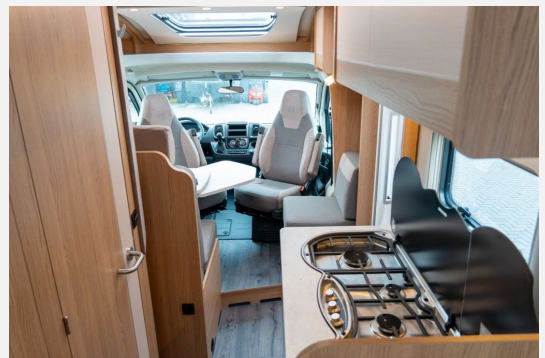

Kein Logo
vorhanden