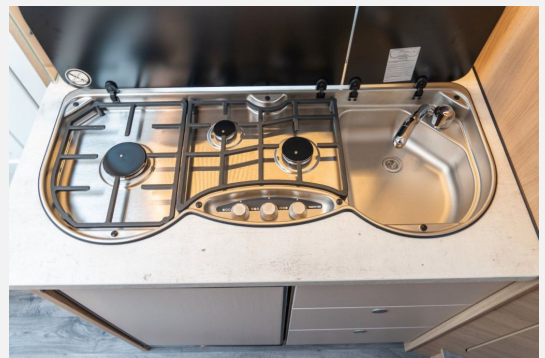

Kein Logo
vorhanden