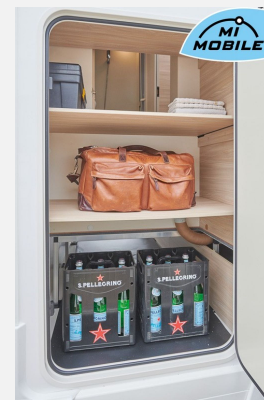

Irrtümer und Änderungen vorbehalten