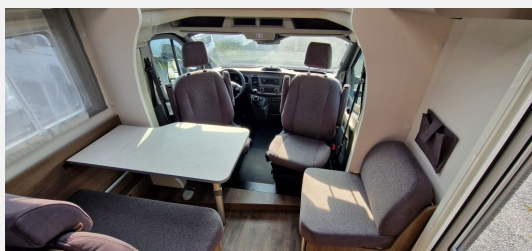

Große Meisterwerkstatt, Neuer Zubehör-Shop
ADAC Wohnmobil-Vermietstation
Alle Fahrzeuge werkstattgeprüft

Zwischenverkauf, Fehler, Preisänderungen und Irrtümer vorbehalten.
WE2449/78414

Ausstattung

Bilder