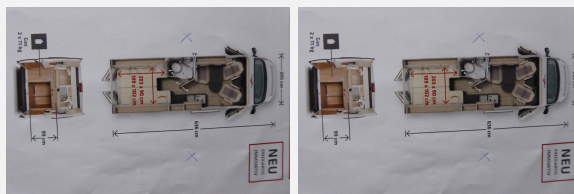

## Malibu First Class - Two Rooms 640 LE RB

60.000,- €

Fahrzeug

Grundriss

## Technische Daten

<b>Modell-/Baujahr</b>	2021
<b>Leistung</b>	103 KW / 140 PS
<b>km Stand</b>	11977 km
<b>Umweltplakette</b>	grün
<b>Basisfahrzeug</b>	Fiat
<b>Getriebe</b>	Schaltgetriebe
<b>Anzahl Schlafplätze</b>	2
<b>Gesamtlänge</b>	6355 cm
<b>Gesamtbreite</b>	2100 cm
<b>Höhe</b>	2590 cm
<b>Aufbauart</b>	Campervan
<b>techn. zul. Gesamtmasse</b>	3500 kg
<b>Infrastruktur</b>	WC Küche
<b>Kraftstoff</b>	Diesel
	Mittelsitzgruppe
	Doppelbett längs

## Ausstattung

- Kühlschrank bis 110 l, Frosterfach klein
- Zentralverriegelung, ABS, ESP
- Heckgarage
- AES-Kühlschrank
- Warmwasser, Warmwasserboiler
- Bluetooth Fahrerhaus, DAB Radio