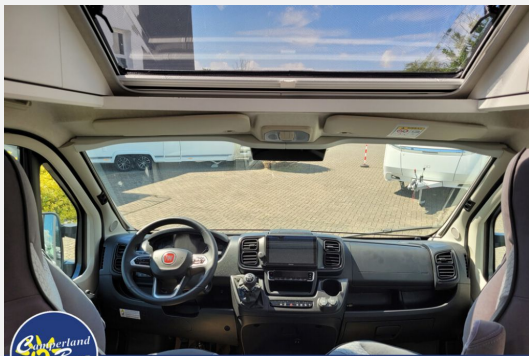

Mich finden Sie in Kerpen-Sindorf!