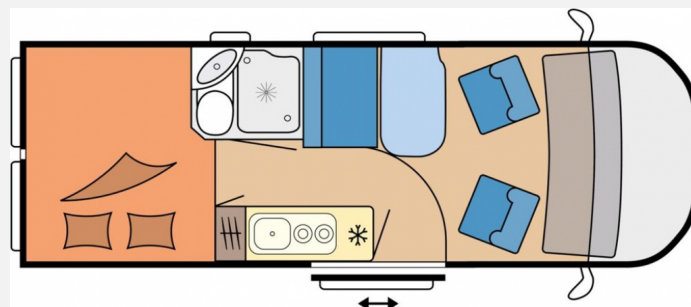

Exposé

Hobby Vantana De Luxe K60 FT

67.890,- €

MwSt. ausweisbar

Fahrzeug

Grundriss

Technische Daten

Modell-/Baujahr	2024
Leistung	103 KW / 140 PS
Schadstoffklasse/-norm	Euro 6d
Basisfahrzeug	Fiat Ducato
Motordetails	2,2 l MultiJet
Getriebe	Schaltgetriebe
Anzahl Schlafplätze	2
Gesamtlänge	600 cm
Gesamtbreite	205 cm
Höhe	267 cm
Aufbauart	Campervan
Masse in fahrber. Zustand	2974 kg
techn. zul. Gesamtmasse	3500 kg
Zuladung	526 kg
Sitze mit Gurt	4
Radstand	4035 cm
Anhängerlast (gebremst)	2500 kg
Kraftstoff	Diesel
Heizung	Truma Combi 4
Kühlschrankvolumen	90.00 l
Wasservorrat	95 l
Abwassertankvolumen	90 l
Ladegerät	25.00 A
Polster	Arras
Steckdosen 230V	4
Steckdosen 12V	1
	Doppel-/franz. Bett

Fahrerhaus

- Panorama-Dachfenster "HOBBY TOP", ausstellbar, doppelt verglast und getönt
- Fahrer- und Beifahrersitz mit Armlehnen "Captain 's Chair", dreh- und höhenverstellbar, Cupholder
- Tablet-Halter und USB- Ladesteckdose, Fahrer- und Beifahrersitz mit Wohnraumstoff bezogen
- Fußmatte im Fahrerhaus, Verdunkelungssystem REMIS für Front- und Seitenscheiben im Fahrerhaus

LED-Beleuchtung

- Lesespots im Schlafbereich, Ambientebeleuchtung, Ausführung modellabhängig
- Lesespot in Sitzgruppe, Deckenleuchte im Wohnbereich
- Arbeitsflächenbeleuchtung in der Küche, Beleuchtung im Stauraum