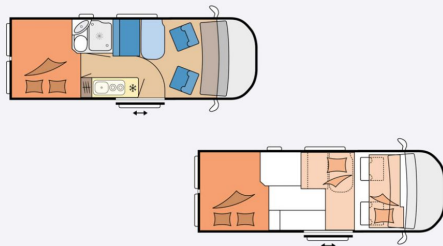

Ausstattung

- Lederlenkrad, Notbremsassistent, Spurhalteassistent, Verkehrszeichenerkennung, Regensensor, Servolenkung, Tempomat, Zentralverriegelung
- Markise
- Android Auto, Apple CarPlay, Navigationssystem, Rückfahrkamera
- Radio, WC

Irrtümer und Änderungen vorbehalten

Bilder

Ansicht Tag/Nacht: Hobby VANTANA DE LUXE K60 FT 2024

Mich finden Sie in Kerpen-Sindorf!