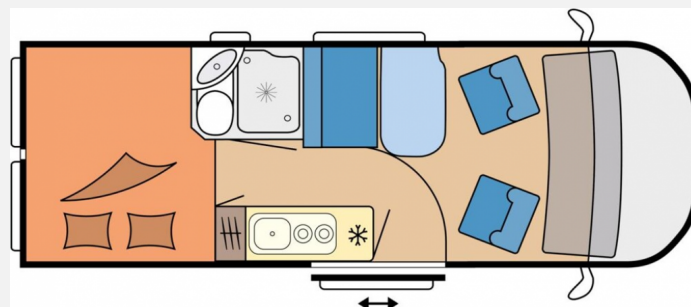

Exposé

Hobby Vantana De Luxe K60 FT

67.580,- €

MwSt. ausweisbar

Fahrzeug

Grundriss