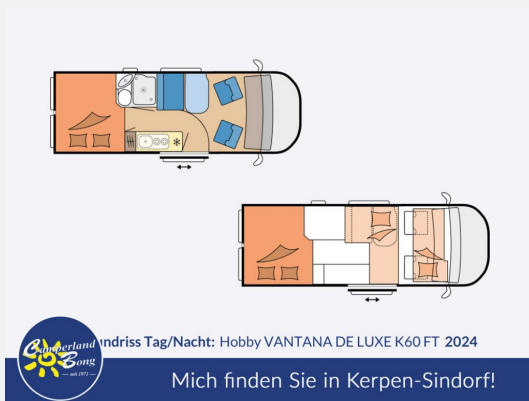

Ausstattung

- Lederlenkrad, Notbremsassistent, Spurhalteassistent, Verkehrszeichenerkennung, Regensensor, Servolenkung, Tempomat, Zentralverriegelung
- Markise
- Android Auto, Apple CarPlay, Navigationssystem, Rückfahrkamera
- Radio, Radio DAB, WC

Irrtümer und Änderungen vorbehalten

Bilder