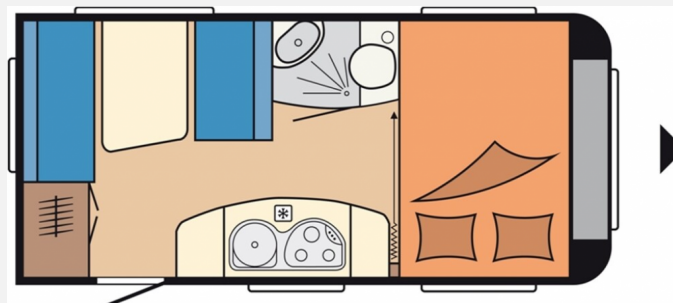

Exposé

Hobby De Luxe Easy 440 SF

6.480,- €

Differenzbesteuerung gemäß §25a

Fahrzeug

Grundriss

Technische Daten

Modell-/Baujahr	1999
Erstzulassung	05/1999
TÜV	06/2024
Gesamtlänge	619 cm
Gesamtbreite	230 cm
Höhe	255 cm
Masse in fahrber. Zustand	1350 kg
techn. zul. Gesamtmasse	1350 kg
Heizung	Truma Heizung