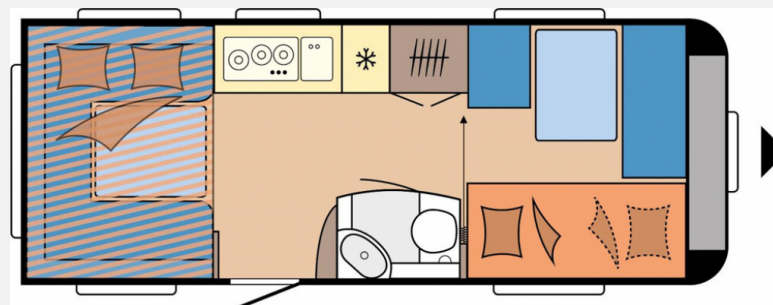

Exposé

Hobby De Luxe 515 UHK

27.480,- €

MwSt. ausweisbar

Fahrzeug

Grundriss

Technische Daten

Modell-/Baujahr	2023
Anzahl Schlafplätze	5
Gesamtlänge	754 cm
Gesamtbreite	230 cm
Höhe	264 cm
Umlaufmaß	1012 cm
Aufbaulänge	635 cm
Masse in fahrber. Zustand	1457 kg
techn. zul. Gesamtmasse	2000 kg
Zuladung	543 kg
Auflastung	2000 kg
Heizung	Truma Ultraheat
Kühlschrankvolumen	133.00 l
Gefriervolumen	12.00 l
Wasservorrat	25 l
Abwassertankvolumen	23 l
Polster	Lago
Steckdosen 230V	6
	Etagenbett, Alkoven/Hubbett

Aufbau:

- Dachhaube DOMETIC SEITZ, Midi-Heki 700 x 500 mm, mit Verdunkelung - und Insektenschutzplissee im Wohnraum
- Dachhaube DOMETIC SEITZ, Mini-Heki 400 x 400 mm, mit Verdunkelung - und Insektenschutzplissee im Kinderschlafrum
- Dachhaube DOMETIC SEITZ, Mini-Heki 400 x 400 mm, mit Verdunkelung - und Insektenschutzplissee über Hubbett
- Dachhaube DOMETIC SEITZ, Micro-Heki 280 x 280 mm, mit Verdunkelung - und Insektenschutzplissee im Waschräum
- Eingangstür einteilig, extrabreit mit Dreifachverriegelung
- Fenster, Abfalleimer, Staufächern und Insektenschutzplissee im Türrahmen, Ausführung modellabhängig
- Einstiegsgriff
- Einstiegstritt
- Integrierte Vorzeltleiste
- Regenmarkisenleiste mit Wasserablauf, Bug Heck
- Radkästen, wärmegeämmt
- Radkastenblende mit Gummilippe für Windschürze
- LED-Vorzeltleuchte
- Gasflaschenkasten, passend für 2 x 11-kg Flaschen
- Stauraumklappe, THETFORD mit Zentralverschluss, 752 x 310 mm, abschließbar
- Winterbelüftung für Sitzgruppe, Stauschränke und Betten