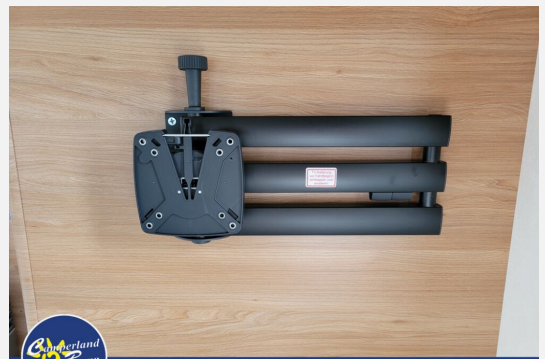

Mich finden Sie in Rheinbach!