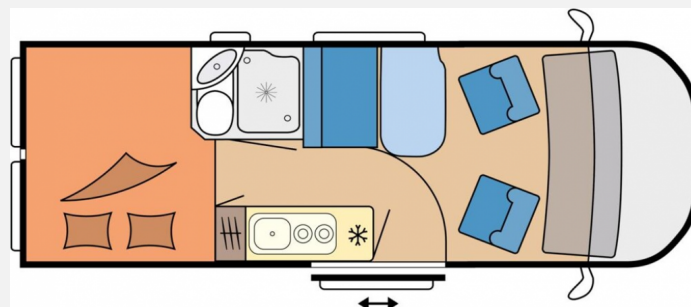

Exposé

Hobby Vantana De Luxe K60 FT

67.400,- €

MwSt. ausweisbar

Fahrzeug

Mich finden Sie in Rheinbach!

Grundriss