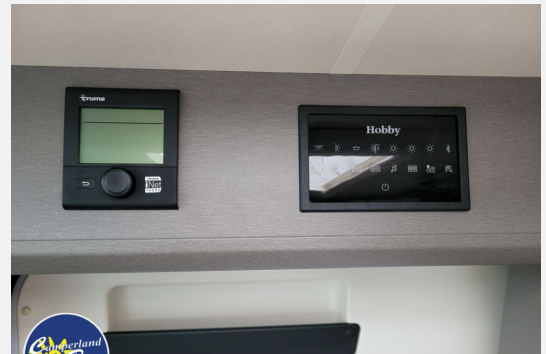

Mich finden Sie in Rheinbach!

Mich finden Sie in Rheinbach!

Wir geben Ihrer
FREIZEIT ein Zuhause!

- ✓ Laufend mehr als **600** Freizeitfahrzeuge vor Ort!
- ✓ Hobby Handelspartner seit nunmehr 30 Jahren!
- ✓ Fendt Handelspartner seit nunmehr 25 Jahren!
- ✓ ADAC Vermietpartner seit nunmehr 15 Jahren!
- ✓ Berger Zubehörmärkte seit nunmehr 15 Jahren!
- ✓ Finanzierung bis 150 Monate ohne Anzahlung!
- ✓ Wir bieten faire Preise, tauschen ein, zahlen zu!

Ihr Vorteil! **50** Jahre Erfahrung!