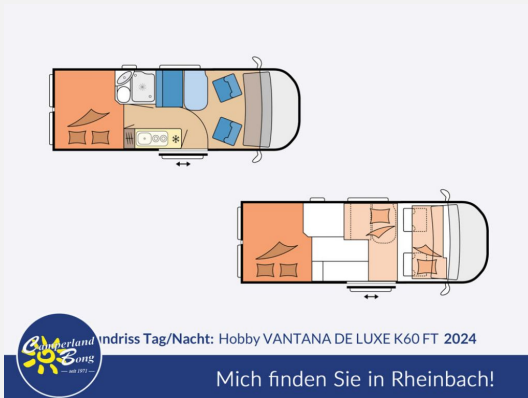

Ausstattung

- Lederlenkrad, Notbremsassistent, Spurhalteassistent, Verkehrszeichenerkennung, Regensensor, Servolenkung, Tempomat, Zentralverriegelung
- Markise
- Android Auto, Apple CarPlay, Navigationssystem, Rückfahrkamera
- Radio, WC

Irrtümer und Änderungen vorbehalten

Bilder