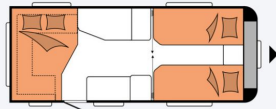

Grundriss Tag/Nacht: Hobby Maxia 495 UL 2023

Mich finden Sie in Rheinbach!