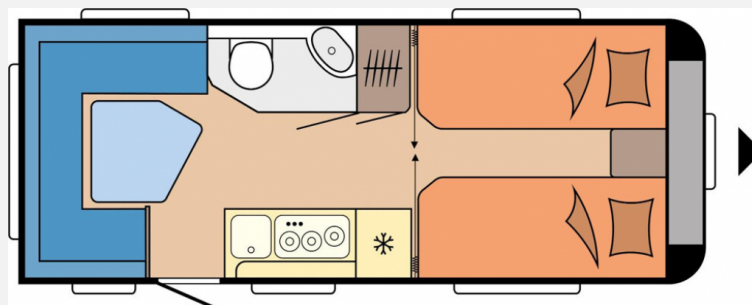

Exposé

Hobby Maxia 495 UL

26.490,- €

MwSt. ausweisbar

Fahrzeug

Grundriss

Technische Daten

Modell-/Baujahr	2023
Erstzulassung	05/2023
Anzahl Schlafplätze	4
Gesamtlänge	721 cm
Gesamtbreite	230 cm
Höhe	264 cm
Umlaufmaß	986 cm
Aufbaulänge	602 cm
Masse in fahrber. Zustand	1359 kg
techn. zul. Gesamtmasse	1800 kg
Zuladung	441 kg
Auflastung	1800 kg
Heizung	Truma Combi 6
Kühlschrankvolumen	133.00 l
Gefriervolumen	12.00 l
Wasservorrat	25 l
Abwassertankvolumen	23 l
Polster	Pico
Steckdosen 230V	9
	Tageszulassung
	Einzelbett

Aufbau:

- Dachhaube DOMETIC SEITZ, Midi-Heki 700 x 500 mm, mit Verdunkelungs- und Insektenschutzplissee im Wohnraum
- Dachhaube DOMETIC SEITZ, Mini-Heki 400 x 400 mm, mit Verdunkelungs- und Insektenschutzplissee im Schlafbereich
- Dachhaube DOMETIC SEITZ, Mini-Heki 400 x 400 mm, mit Verdunkelungs- und Insektenschutzplissee im Waschraum
- Winterbelüftung für Sitzgruppe, Stauschränke und Betten Eingangstür einteilig, extrabreit mit Dreifachverriegelung, Fenster, Abfalleimer, Staufächern und Insektenschutzplissee im Türrahmen, Ausführung modellabhängig
- Einstiegsgriff
- Einstiegstritt
- Integrierte Vorzeltleiste, Regenmarkisenleiste mit Wasserablauf, Bug / Heck, Radkästen, wärmegeklämmt, Radkastenblende mit Gummilippe für Windschürze
- LED-Vorzeltleuchte, Gasflaschenkasten, passend für 2 x 11-kg- Flaschen, Stauraumklappe MAXI
- THETFORD mit Zentralverschluss, 1.000 x 300 mm, abschließbar