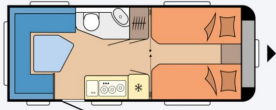

Grundriss Tag/Nacht: Hobby Maxia 495 UL 2023

Mich finden Sie in Rheinbach!