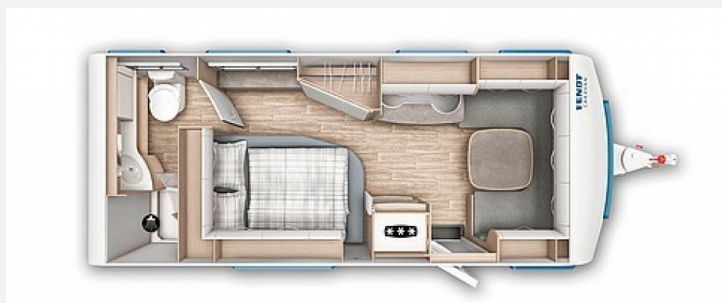

Exposé

Fendt Bianco Activ 550 SD

30.900,- €

MwSt. ausweisbar

Fahrzeug

Grundriss

Technische Daten

Modell-/Baujahr	2024, 04/2024
Gesamtlänge	772 cm
Gesamtbreite	232 cm
Höhe	266 cm
Innenhöhe	198 cm
Umlaufmaß	1030 cm
Aufbaulänge	657 cm
Leergewicht	1450 kg
techn. zul. Gesamtmasse	2000 kg
Zuladung	450 kg
Liegeflächen	Bug (140/121x210) Mitte (140x200)
Wasservorrat	25.00 l
Abwassertankvolumen	25.00 l
Polster	Almeria
Farbe	weiß
	Rundsitzgruppe

Beschreibung

- * Fendt Bianco Activ 550 SD - 2024
- * Fliegengittertür
- * Gewichtserhöhung 2000kg (550)
- * Zulassungsdokumente Fendt
- * Frachtkosten Fendt

Ausstattung

Bilder

Verkäufer

Scholz-Caravanning-Bausch GmbH
Frau Tanja Scholz
Industriestr. 24
72585 Riederich