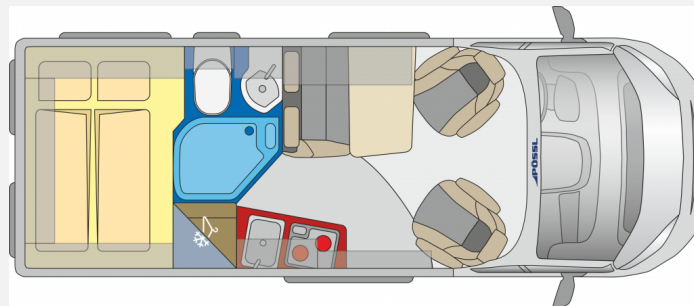

Exposé

Pössl Trenta 600 R mit TOP Ausstattung

~~83.135,-€~~ **77.135,- €**

MwSt. ausweisbar

Fahrzeug

Grundriss

Technische Daten

Modell-/Baujahr	2024
Anzahl der Achsen	2
Leistung	103 KW / 140 PS
Basisfahrzeug	Citroen Jumper
Getriebe	Schaltgetriebe
Antriebsart	Frontantrieb
Anzahl Schlafplätze	2
Gesamtlänge	599 cm
Gesamtbreite	205 cm
Höhe	265 cm
Innenhöhe	190 cm
Aufbauart	Campervan
techn. zul. Gesamtmasse	3500 kg
Infrastruktur	Küche WC
Sitze mit Gurt	4
Kraftstoff	Diesel
Führerscheinklasse	B
Farbe	weiß
	Mittelsitzgruppe
	Doppelbett quer

Modell 2024, Sitzplatz 4, Schlafplätze 2

Farbe: Eis - Weiß

Holzdekor: Basic , Wohnwelt: Pacco

Sondermodell mit TOP-Ausstattung

Vollausstattung

mit Küche, Kühlschrank, Frisch-/Abwassertank, Heizung, Warmwasser, Nasszelle WC,

inklusive Plus Ausstattung:

3.5t Light Chassis, 16" Alufelgen, Lichtmaschine, DAB-Antenne im Außenspiegel, USB Ladeanschluss, Chromoptik für Kombi-Instrument, Getränkehalter und Halterung für Smartphone / Tablet, Beifahrerairbag, 90ltr. - Tank, Radio-Vorrüstung mit 4 Lautsprecher, Außenspiegel elektrisch verstell- und beheizbar, Captain Chair Sitze drehbar und verstellbar, LED - Tagfahrlicht, Bedientasten für Radio am Lenkrad, Aluminium Finish für Armaturenbrett, Nebelscheinwerfer, Lederlenkrad, Fahrerhausverdunkelung (Seite- und Frontscheibe), breite Trittstufe, Ladebooster 25A, Klimaanlage Fahrerhaus, Geschwindigkeitsregler/-begrenzer,