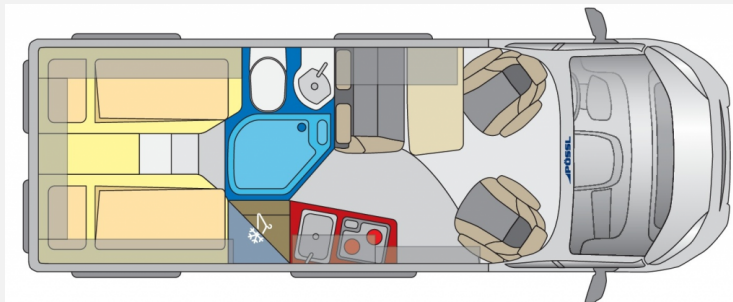

Exposé

Pössl D-Line Roadcruiser mit Längsbetten

~~84.827,- €~~ **78.827,- €**

MwSt. ausweisbar

Fahrzeug

25 Jahre
fun mobil
Jubiläumspreis

Grundriss