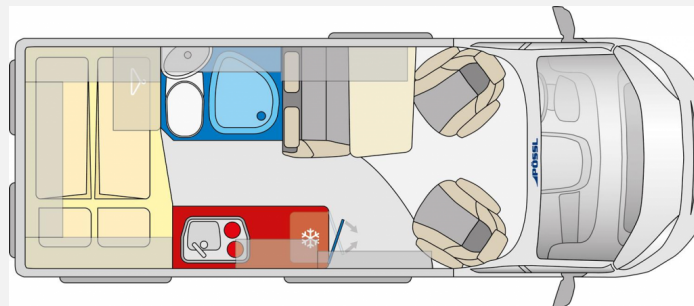

Exposé

Pössl D-Line 2WIN S ..... mit Aufstelldach

~~103.338,-€~~ **92.648,- €**

MwSt. ausweisbar

Fahrzeug

Grundriss

Technische Daten

<b>Modell-/Baujahr</b>	2024
<b>Leistung</b>	118 KW / 160 PS
<b>Basisfahrzeug</b>	FIAT Ducato
<b>Getriebe</b>	Schaltgetriebe
<b>Antriebsart</b>	Frontantrieb
<b>Anzahl Schlafplätze</b>	4
<b>Gesamtlänge</b>	599 cm
<b>Gesamtbreite</b>	205 cm
<b>Höhe</b>	285 cm
<b>Aufbauart</b>	Campervan
<b>techn. zul. Gesamtmasse</b>	3500 kg
<b>Infrastruktur</b>	Küche WC
<b>Sitze mit Gurt</b>	4
<b>Kraftstoff</b>	Diesel
	Mittelsitzgruppe
	Doppelbett quer, Aufstelldach (Doppelbett)