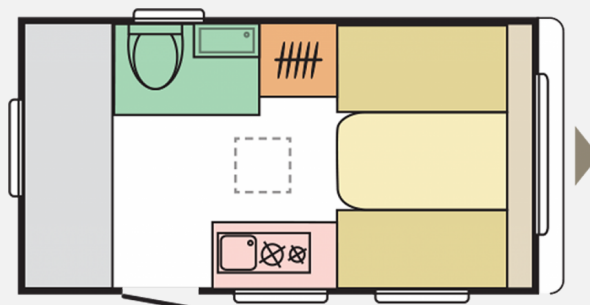

Exposé

Adria Aviva Lite 360 DK

16.390,- €

Differenzbesteuerung gemäß §25a

Fahrzeug

Grundriss

Technische Daten

Modell-/Baujahr	2024
Erstzulassung	11.03.2024
Anzahl der Achsen	1
Anzahl Schlafplätze	4
Gesamtlänge	548 cm
Gesamtbreite	209 cm
Höhe	259 cm
Innenhöhe	195 cm
Umlaufmaß	810 cm
Aufbaulänge	415 cm
Leergewicht	724 kg
Masse in fahrber. Zustand	759 kg
techn. zul. Gesamtmasse	1000 kg
Zuladung	241 kg
Infrastruktur	Küche WC
Liegeflächen	Bug (194x130) Heck (194x64, 184x64)
Kühlschrankvolumen	80 l
Wasservorrat	40 l
Polster	Silver Ash
Vorbesitzer	1
Farbe	weiß
	Etagenbett

Beschreibung

- Auflastung 800 auf 1000kg
- Fliegenschutz an Eingangstür oben
- Panorama-Dachhaube MidiHeki (statt MiniHeki)
- Antischlingerkupplung
- Truma Therme Warmwasserbereiter
- Leichtmetallfelgen
- Mikrowelle
- USB-Steckdosen
- TÜV, Brief und Transport