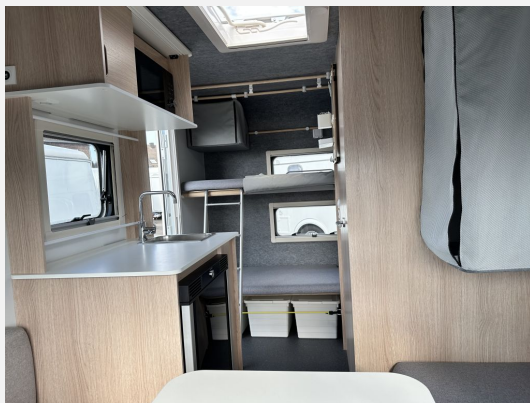

Verkäufer

3H Camping Center GmbH
Herr Stephan Schmitz
Jacobastraße 66
41836 Hückelhoven

☎ 02433939090

☎ FAX 02433939099

✉ s.schmitz@3h-camping.de