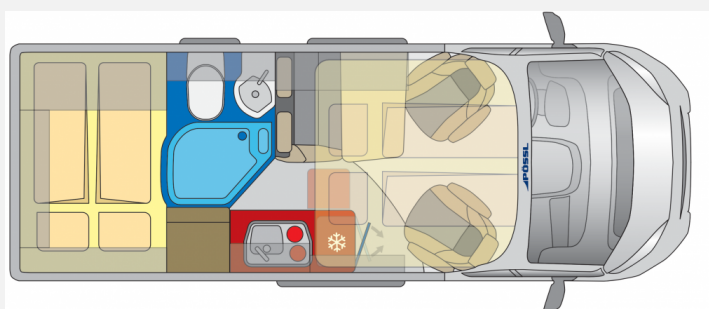

## Pössl D-Line 2WIN Vario Schnäppchenpreis

~~106.490,- €~~ **92.970,- €**

MwSt. ausweisbar

Fahrzeug

Grundriss

Technische Daten

|                            |                          |
|----------------------------|--------------------------|
| <b>Modell-/Baujahr</b>     | 2023, 2023               |
| <b>Anzahl der Achsen</b>   | 2                        |
| <b>Leistung</b>            | 121 KW / 165 PS          |
| <b>Basisfahrzeug</b>       | Citroën                  |
| <b>Motordetails</b>        | HDI 2,2/165 PS           |
| <b>Getriebe</b>            | Schaltgetriebe           |
| <b>Antriebsart</b>         | Frontantrieb             |
| <b>Anzahl Schlafplätze</b> | 4                        |
| <b>Gesamtlänge</b>         | 599 cm                   |
| <b>Gesamtbreite</b>        | 205 cm                   |
| <b>Höhe</b>                | 312 cm                   |
| <b>Aufbauart</b>           | Campervan                |
| <b>Infrastruktur</b>       | Küche<br>WC              |
| <b>Sitze mit Gurt</b>      | 4                        |
| <b>Kraftstoff</b>          | Diesel                   |
| <b>Führerscheinklasse</b>  | B                        |
| <b>Farbe</b>               | grau                     |
|                            | Hubbett, Doppelbett quer |