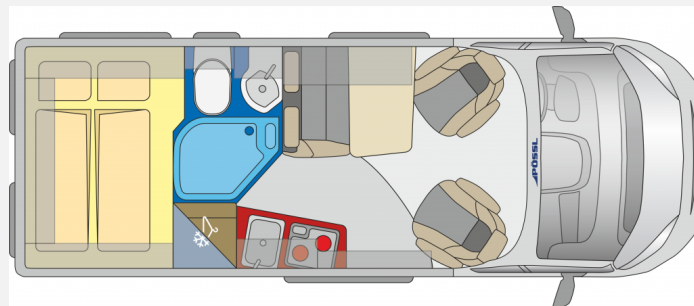

Exposé

Pössl D-Line 2WIN R Plus .... mit Aufstelldach

~~83.243,-€~~ **78.243,- €**

MwSt. ausweisbar

Fahrzeug

25 Jahre
fun mobil
Jubiläumspreis

Grundriss