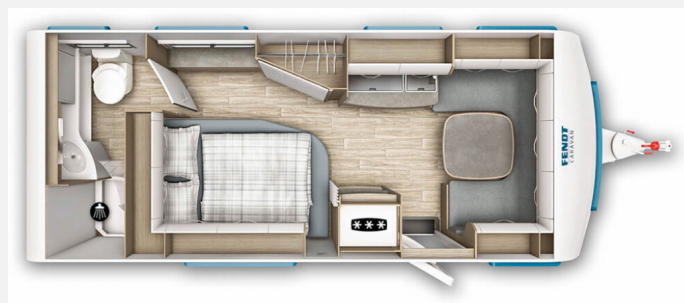

Exposé

Fendt Bianco Activ 550 SD

39.900,- €

Differenzbesteuerung gemäß §25a

Fahrzeug

Grundriss

Technische Daten

Modell-/Baujahr	2023
Anzahl Schlafplätze	4
Gesamtlänge	772 cm
Gesamtbreite	232 cm
Höhe	266 cm
Umlaufmaß	1030 cm
Aufbaulänge	657 cm
Masse in fahrber. Zustand	1662 kg
techn. zul. Gesamtmasse	2000 kg
Zuladung	338 kg
Heizung	Truma Combi 6
Kühlschrankvolumen	133.00 l
Wasservorrat	25 l
Abwassertankvolumen	24 l
Polster	Alicante
Steckdosen 230V	7
	Jahreswagen
	Doppel-/franz. Bett

Beschreibung

- Gewichtserhöhung 2.000 kg AAA (Fahrwerk, Bereifung, Alufelgen)
- Fliegenschutztüre
- Dachmarkise Omnistore 6300, 4,5 m L (Tuch grau) (Thule)
- Dachklimaanlage Aventa comfort
- Mover Truma XT mit Lithium-Autark-Paket
- Gasregler Truma DuoControl CS mit Gasfilter und Fernanzeige / EisEx
- Gasaußensteckdose
- Fahrradträger Thule Caravan Superb Short
- TriGas Alarm
- TV-Gerät 22" inkl. DVD und Sat-Antenne VuQUBE
- City-Wasseranschluss
- Premium Stützrad
- Elektrische Stützen Autosteady
- 1 Vorbesitzer / Fahrzeug ist in unbenutztem Zustand / Verkauf im Kundenauftrag