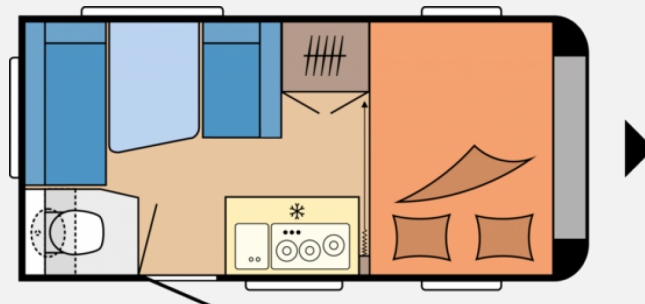

Exposé

Hobby OnTour 390 SF

22.277,- €

MwSt. ausweisbar

Fahrzeug

Grundriss