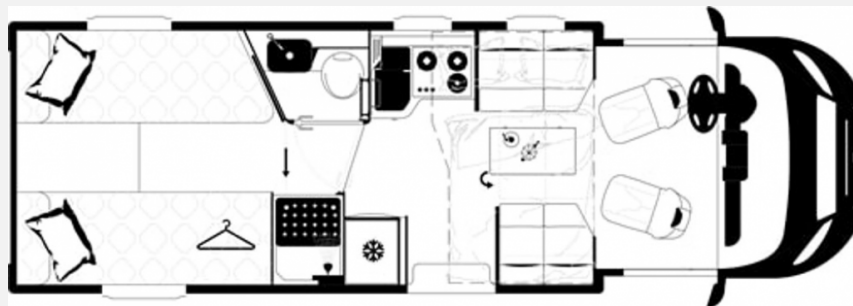

Exposé

Mobilvetta Krosser 86

94.950,- €

MwSt. ausweisbar

Fahrzeug

Grundriss

Technische Daten

| | |
|----------------------------------|-----------------------------|
| Modell-/Baujahr | 2024 |
| Leistung | 132 KW / 180 PS |
| Schadstoffklasse/-norm | Euro 6d |
| Basisfahrzeug | Fiat Ducato |
| Motordetails | 2,2 MultiJet |
| Getriebe | Automatik |
| Anzahl Schlafplätze | 4 |
| Gesamtlänge | 747 cm |
| Gesamtbreite | 235 cm |
| Höhe | 305 cm |
| Aufbauart | Teilintegriert |
| Masse in fahrber. Zustand | 3244 kg |
| techn. zul. Gesamtmasse | 4400 kg |
| Zuladung | 1156 kg |
| Sitze mit Gurt | 4 |
| Radstand | 404 cm |
| Anhängerlast (gebremst) | 2000 kg |
| Kraftstoff | Diesel |
| Heizung | Truma Combi 6D E |
| Kühlschrankvolumen | 174.00 l |
| Wasservorrat | 145 l |
| Abwassertankvolumen | 135 l |
| Polster | Prestige Braun |
| | Einzelbett, Alkoven/Hubbett |