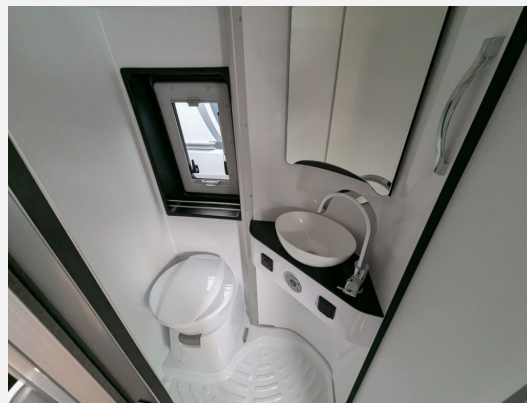

ULLRICH
CARAVANING **1961**