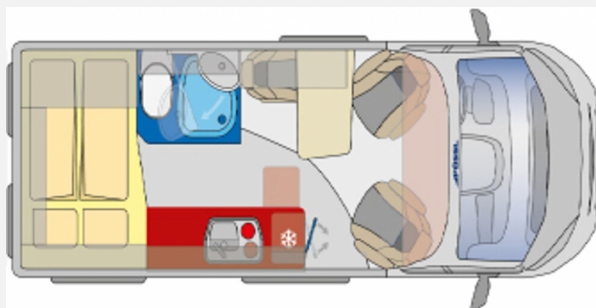

Exposé

Pössl Summit Shine 600 Citroen 140 PS

58.950,- €

MwSt. ausweisbar

Fahrzeug

Grundriss

Technische Daten

Modell-/Baujahr	2024
Leistung	103 KW / 140 PS
Schadstoffklasse/-norm	Euro 6d
Basisfahrzeug	Citroen Jumper
Motordetails	2,2 l BlueHDI
Getriebe	Schaltgetriebe
Anzahl Schlafplätze	3
Gesamtlänge	599 cm
Gesamtbreite	205 cm
Höhe	258 cm
Aufbauart	Campervan
Masse in fahrber. Zustand	2763 kg
techn. zul. Gesamtmasse	3500 kg
Zuladung	737 kg
Sitze mit Gurt	4
Radstand	404 cm
Anhängerlast (gebremst)	2500 kg
Anhängerlast (ungebremst)	750 kg
Kraftstoff	Diesel
Heizung	Truma Combi 4
Kühlschrankvolumen	100.00 l
Gefriervolumen	8.00 l
Wasservorrat	100 l
Abwassertankvolumen	100 l
Ladegerät	16.00 A
Batterie	95.00 Ah
Polster	Grigio Lucente
Steckdosen 230V	3
	Doppel-/franz. Bett