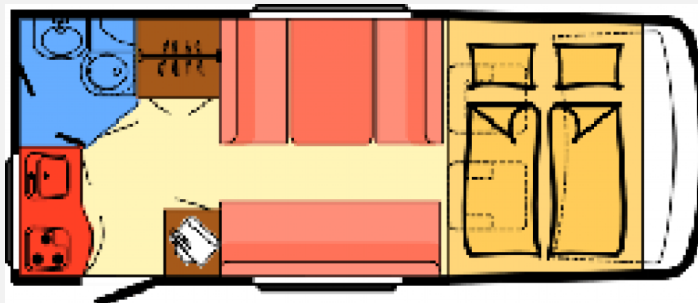

Technische Daten

Modell-/Baujahr	2001
Leistung	94 KW / 128 PS
km Stand	132250 km
Umweltplakette	grün
Schadstoffklasse/-norm	Euro 4
Basisfahrzeug	FIAT Ducato
Motordetails	JTD 2,8l
Getriebe	Schaltgetriebe
Anzahl Schlafplätze	3
Gesamtlänge	607 cm
Gesamtbreite	225 cm
Höhe	294 cm
Innenhöhe	194 cm
Aufbauart	Integriert
techn. zul. Gesamtmasse	3500 kg
Infrastruktur	Küche WC
Liegeflächen	Hubbett (130x190) Seite (197x80/60)
Sitze mit Gurt	3
Anhängerlast (gebremst)	1740 kg
Anhängerlast (ungebremst)	750 kg
Kraftstoff	Diesel
Vorbesitzer	4
	TÜV neu
	Seitensitzgruppe
	Einzelbett, Hubbett, Doppelbett quer

Beschreibung

+++ Dethleffs Esprit I 5830 +++
++ auf Fiat Ducato, 128 PS ++
+ EZ: 02.04.2001 +
+ km-Stand: 132.250 +

– Sonderausstattung:

- Solaranlage
- Markise
- SAT-Anlage
- TV inkl. Halter
- Rückfahrkamera
- Heckträgersystem
- Zusatzluftfeder an Hinterachse
- Anhängerkupplung
- Fahrerhaus Klima
- Radio
- Fahrerhausverdunkelung
- Partikelfilter nachgerüstet
- Einzelbett Seitensitzgruppe
- Bar Version (Einzel-Sportsitz mit Theke anstelle Sitzgruppe Fahrerseite)