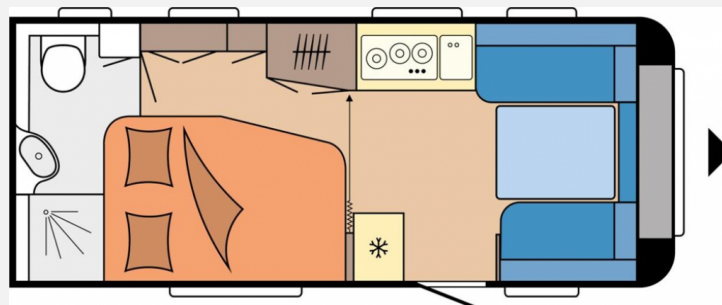

Exposé

Hobby Excellent 495 WFB*HECKDUSCHE*

26.890,- €

MwSt. ausweisbar

Fahrzeug

Grundriss

Technische Daten

Modell-/Baujahr	2024
Anzahl Schlafplätze	4
Gesamtlänge	714 cm
Gesamtbreite	230 cm
Höhe	264 cm
Umlaufmaß	971 cm
Aufbaulänge	595 cm
Masse in fahrber. Zustand	1317 kg
techn. zul. Gesamtmasse	1800 kg
Zuladung	483 kg
Auflastung	1800 kg
Steckdosen 230V	9
	ehem. Mietfahrzeug
	Doppel-/franz. Bett