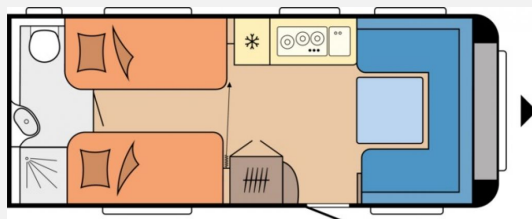

Beschreibung

Modelljahr: 2023 **Grundriss:** Einzelbetten

Umlaufmaß (cm): 1012

Bezüge: Viva

SONDERAUSSTATTUNG

- Auflastung mit technischer Änderung für Einachser auf 2000 kg, inkl. Leichtmetallfelgen Schwarz
- Vorbereitung Dachklimaanlage
- Verdunklungsrollo inkl. Insektenschutz für Waschraum
- Einsäulenhubtisch mit innovativer Einhandbedienung
- City-Wasseranschluss
- Fußbodenerwärmung ab Typ 545
- Gasdruckregler TRUMA DuoControl inkl. Umschaltautomatik, Crash-Sensor und Gasfilter
- Warmwasserheizung ALDE COMPACT 3020 HE inkl. CI-BUS
- USB-Doppelladesteckdose
- Autarkpaket inkl. Laderegler mit Booster, Batterie (AGM, 95Ah), Batteriesensor und Batteriekasten
- Zulassungsdokumente
- Truma Mover Smart A (inkl. Montage) - SM-MO-02
- Solaranlage Büttner MT110MC (inkl. Montage) - SM-S-01
- 24 Monate Gebrauchtwagenangarantie
- Übergabeinspektion (Fracht & Übergabeinspektion)

Irrtümer, Änderungen und Zwischenverkauf vorbehalten. GERN NEHMEN WIR IHR GEBRAUCHTES REISEMOBIL, CARAVAN, PKW oder MOTORRAD GEGEN BAR IN ZAHLUNG.

Ausstattung

- Standheizung Fahrerhaus
- Dusche separat

Irrtümer, Änderungen und Zwischenverkauf vorbehalten. GERN NEHMEN WIR IHR GEBRAUCHTES REISEMOBIL, CARAVAN, PKW oder MOTORRAD GEGEN BAR IN ZAHLUNG.

Bilder